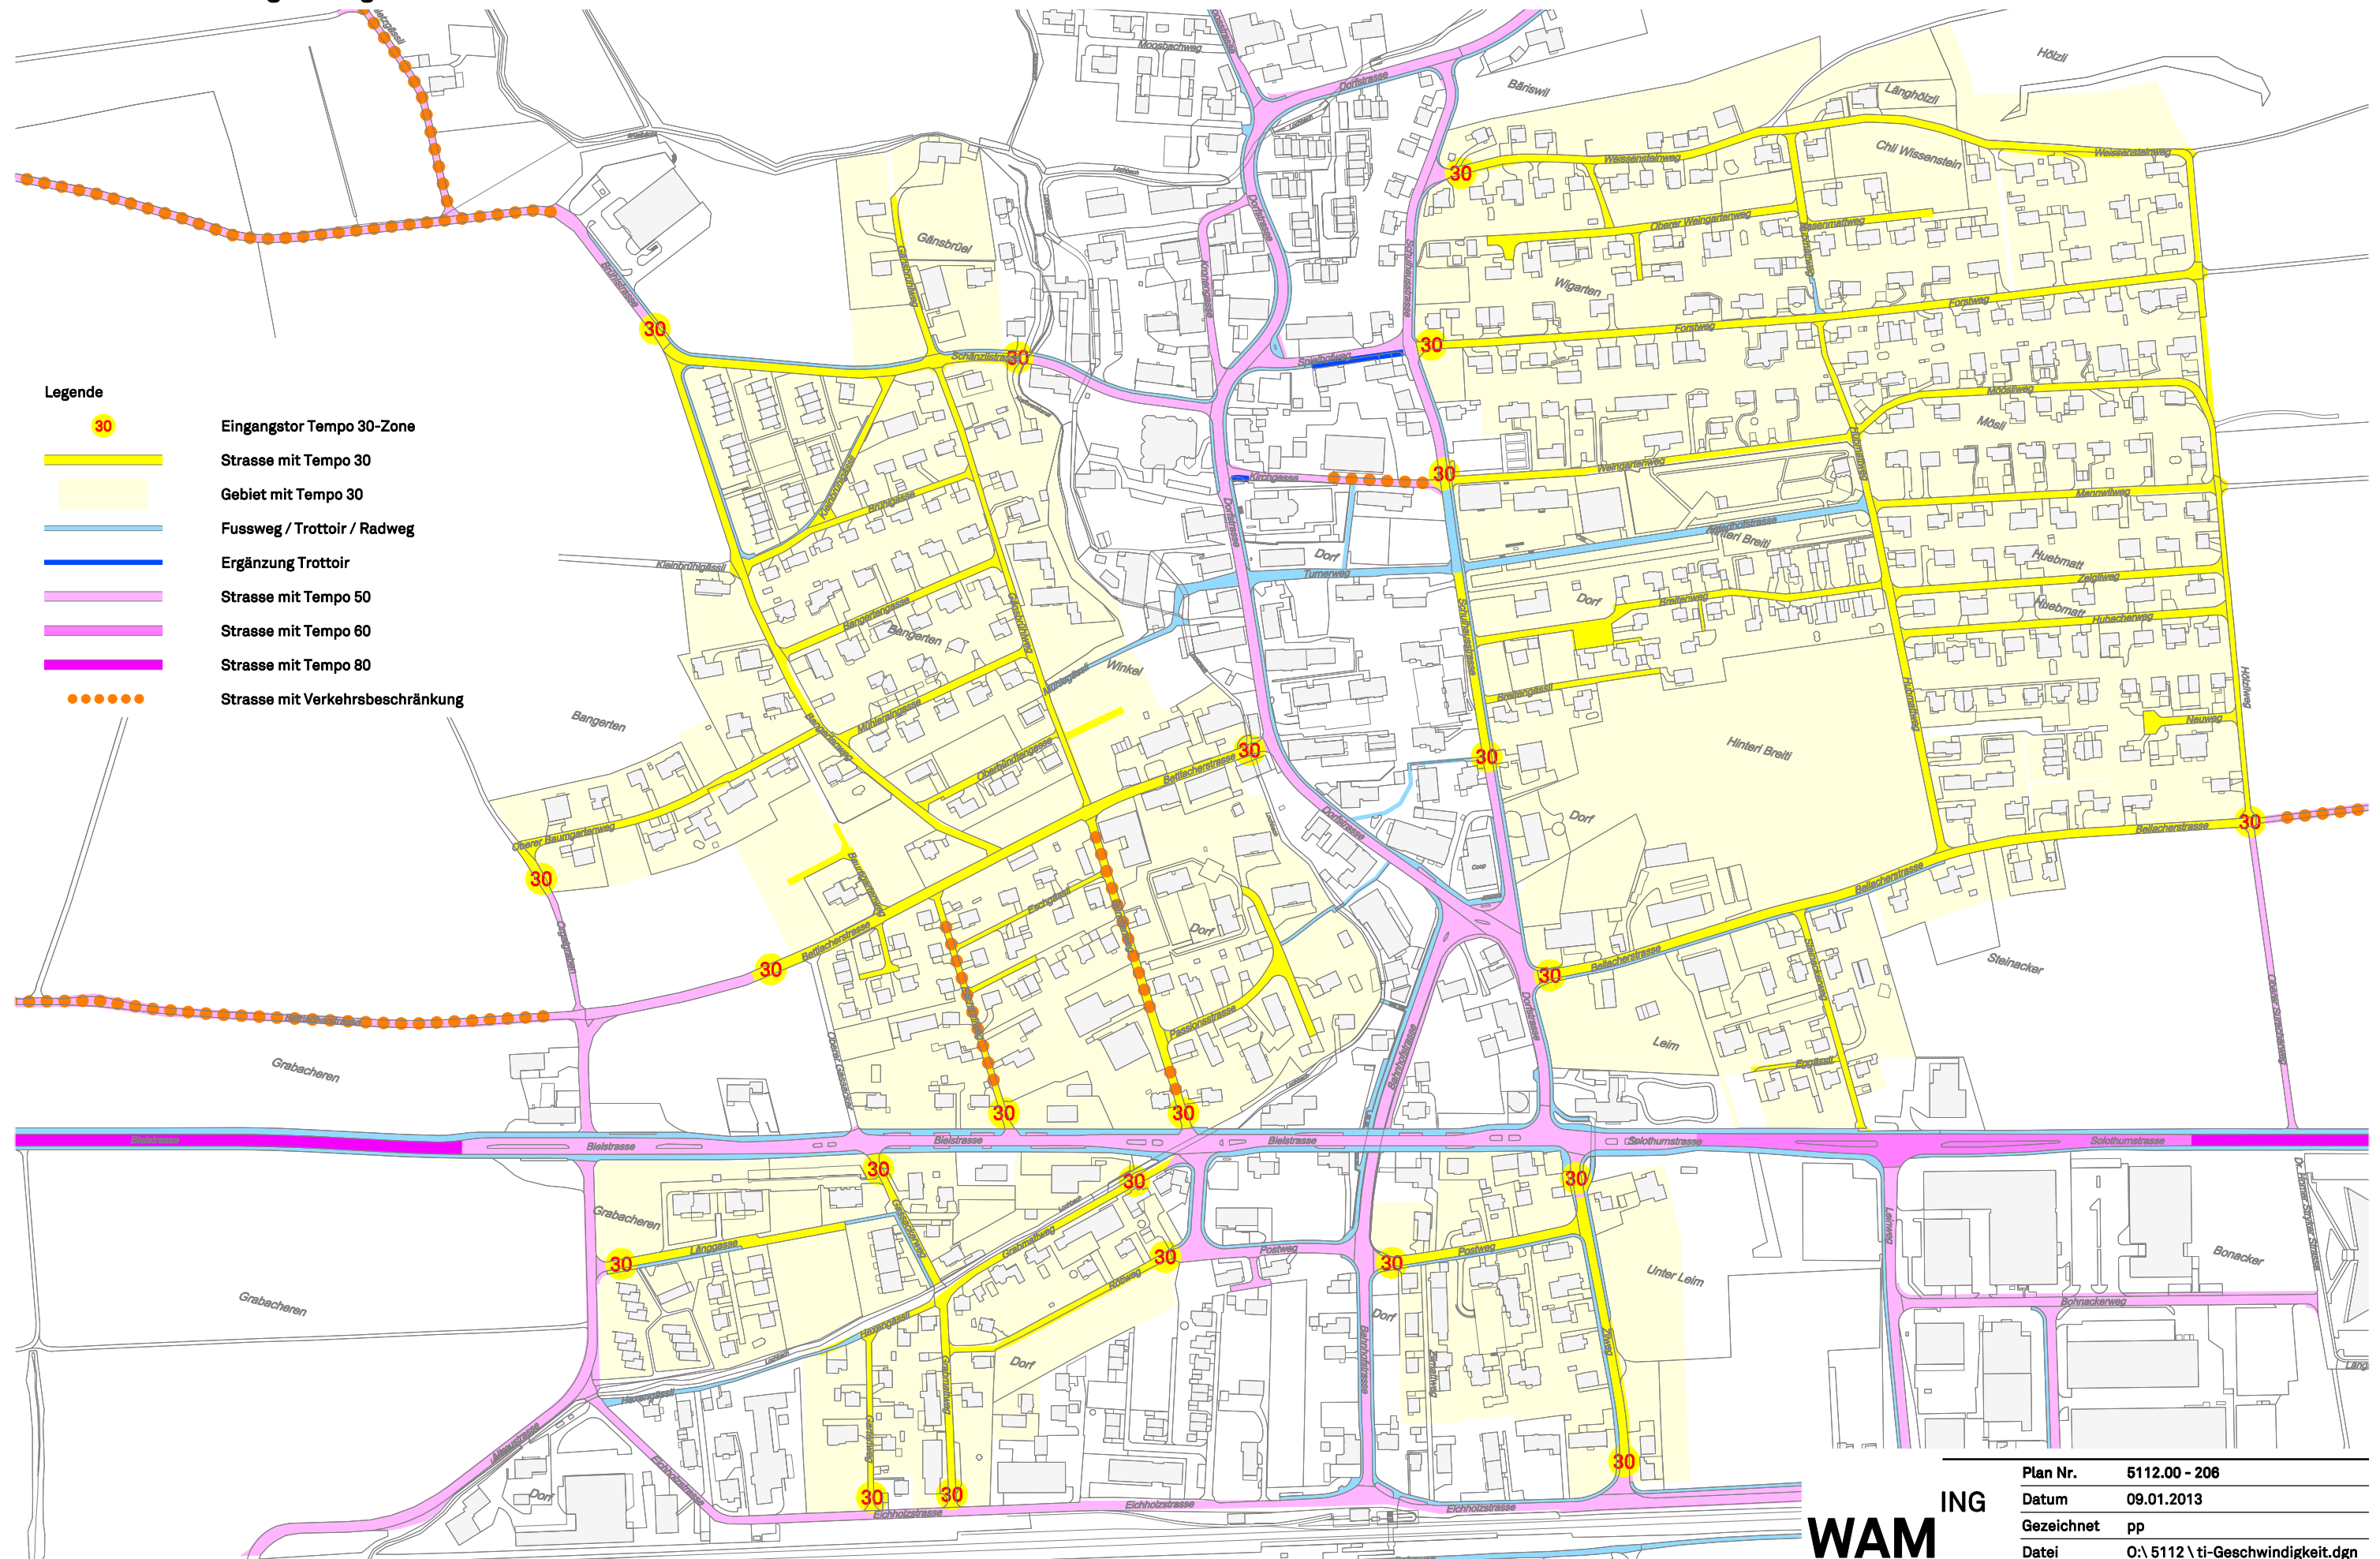

Selzach Verkehrssituation

Übersicht Geschwindigkeitsregime

Plan Nr.	5112.00 - 206
Datum	09.01.2013
Gezeichnet	pp
Datei	O:\5112\ti-Geschwindigkeit.dgn